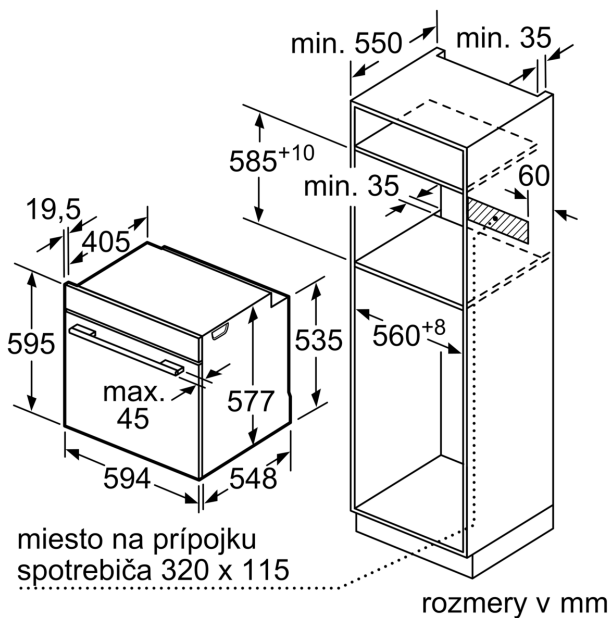

Technické informácie

- dĺžka napájacieho kábla: 120 cm
- napätie: 220 - 240 V
- celkový príkon elektro: 3.6 kW
- trieda spotreby energie (podľa normy EU 65/2014): A+
- spotreba energie na cyklus pri konvenčnom ohreve: 0.87 kWh (na stupnici triedy energetickej účinnosti od A+++ do D) spotreba energie na cyklus v režime cirkulácie vzduchu: 0.69 kWh
- počet priestorov na pečenie: 1 zdroj tepla: elektrina objem priestoru na pečenie: 71 l

Rozmery a technické informácie

- rozmery spotrebica (V x Š x H): 595 mm x 594 mm x 548 mm
- rozmery niky (V x Š x H): 585 mm - 595 mm x 560 mm - 568 mm x 550 mm
- "Rozmery potrebné pre zabudovanie nájdete v inštaláčnych materiáloch."

Séria 8, Zabudovateľná rúra na pečenie, 60 x 60 cm, Čierna HBG7741B1

Montáž dvoch spotrebičov nad sebou
Výmena vzduchu

A: Otvor na prívod vzduchu $\geq 200 \text{ cm}^2$

rozmery v mm

Pokiaľ je spotrebič zabudovaný pod varným panelom, musí byť dodržaná nasledujúca hrúbka pracovnej dosky (príp. vrátane nosnej konštrukcie).