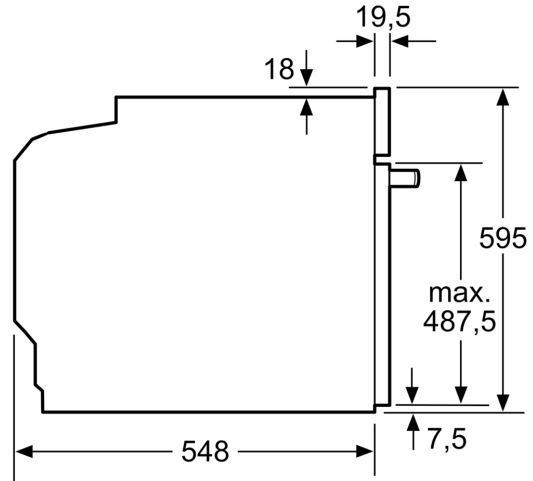

Séria 8, Zabudovateľná rúra na pečenie, 60 x 60 cm, Čierna HBG7741B1

Montáž dvoch spotrebičov nad sebou
Výmena vzduchu

A: Otvor na prívod vzduchu $\geq 200 \text{ cm}^2$

rozmery v mm