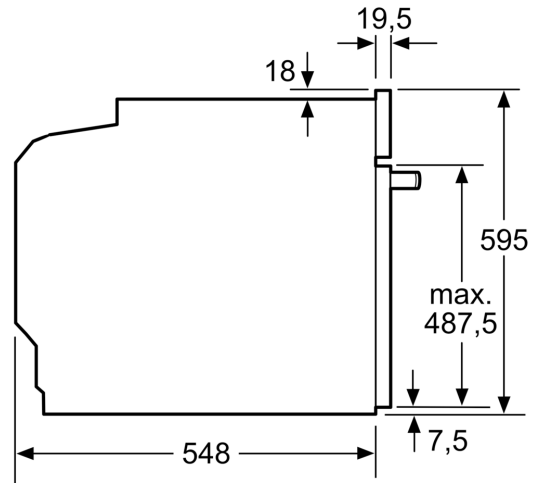

rozměry v mm