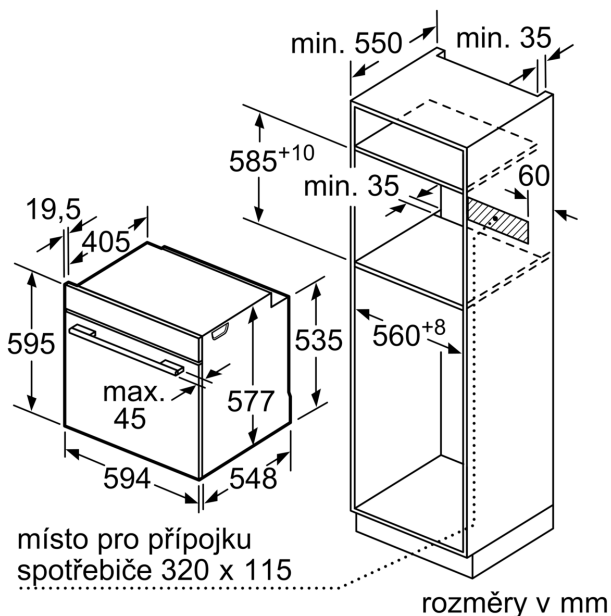

Rozměry

- rozměry spotřebiče (V x Š x H): 595 mm x 594 mm x 548 mm
- rozměry niky (V x Š x H): 585 mm - 595 mm x 560 mm - 568 mm x 550 mm
- „potřebné rozměry naleznete v instalačních materiálech“

**Serie 8, Vestavná pečicí trouba, 60 x 60 cm, Černá
HBG7741B1**

Montáž dvou spotřebičů nad sebou
Výměna vzduchu

A: Větrací mřížka $\geq 200 \text{ cm}^2$

rozměry v mm

Pokud je spotřebič vestavěný pod varnou deskou, musí být dodržena následující tloušťka pracovní desky (příp. včetně nosné konstrukce).

Rozmery a technické informácie

- rozmery spotrebica (V x Š x H): 595 mm x 594 mm x 548 mm
- rozmery niky (V x Š x H): 585 mm - 595 mm x 560 mm - 568 mm x 550 mm
- "Rozmery potrebné pre zabudovanie nájdete v inštaláčnych materiáloch."